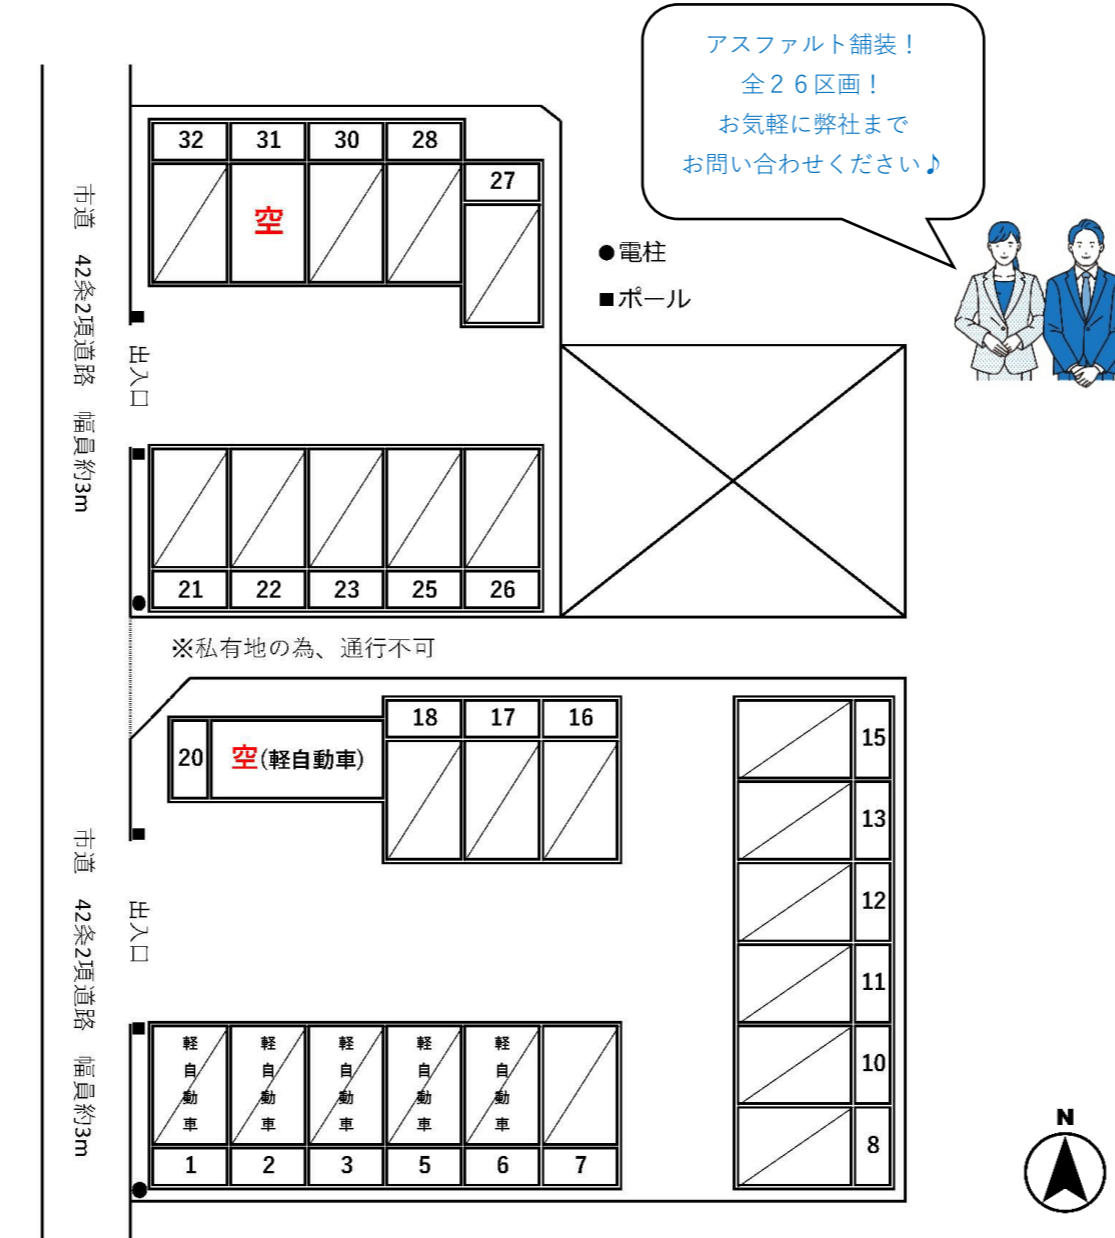

月極駐車場

町保 駐車場

『茂原駅』まで **徒歩3分!** 通勤・通学に便利です♪

物件種目	貸駐車場
最適用途	駐車場
最寄駅	JR外房線 茂原駅
賃貸条件	普通自動車/月額8,000円 軽自動車/月額7,500円 敷金1カ月・礼金1カ月
所在地	千葉県茂原市町保7-37他
交通	JR外房線『茂原』駅から200m(徒歩3分)
備考	<ul style="list-style-type: none"> 当駐車場での盗難・事故等につきましては一切責任を負いません。ご了承下さい。 無断駐車場を発見した場合、罰金1万円を申し受けます。 成約時、仲介手数料として駐車場代の1ヶ月分とそれに伴う消費税を申し受けます。